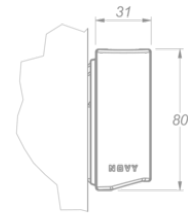

Eclairage
Novy Wall 155
Mineral White

EAN 5414425253968

Fonctions et spécificités

- Commande Gesture Control

Dimensions

- Dimensions du produit (LxPxH) (mm) 1537 x 31 x 80
- Hauteur de montage minimale au-dessus du plan de travail (mm) 450

Caractéristiques techniques

- Puissance Maximale (W) 63
- Courant électrique (V) 100-240
- Fréquence (Hz) 50-60
- Consommation en mode standby (Ps) (W) 0
- Poids net (kg) 2,5
- Classe de sécurité II

A (1:2)