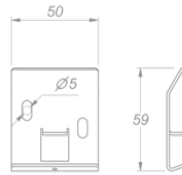

Eclairage
Novy Wall 155
Mineral White

EAN 5414425253968

Fonctions et spécificités

- Commande Gesture Control

Dimensions

- Dimensions du produit (LxPxH) (mm) 1537 x 31 x 80
- Hauteur de montage minimale au-dessus du plan de travail (mm) 450

Caractéristiques techniques

- Puissance Maximale (W) 63
- Courant électrique (V) 100-240
- Fréquence (Hz) 50-60
- Consommation en mode standby (Ps) (W) 0
- Poids net (kg) 2,5
- Classe de sécurité II

A (1:2)